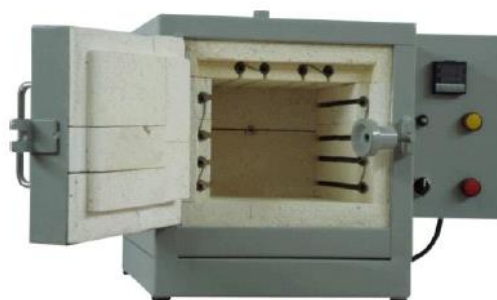

D-8

MUFLA TERRIGENO

Modelo	D8
Dimensiones internas (útiles)	Ancho: 20 cm Alto: 17 cm Profundo: 26 cm
Dimensiones Externas	Ancho: 40 Alto: 37 Profundo: 46
Volumen	8.8 Litros
Temperatura máxima	1200 °C
Sistema de calentamiento	Resistencias Eléctricas espiral marca Kanthal
Control automático	Control de temperatura automático programable 8 Rampas de temperatura, opción On-Off o PID Doble display (temperatura programada y real)
Sensor de temperatura	Tipo k
Conexión eléctrica	220 V Monofásica
Acabado interior	Ladrillo aislante Porta resistencia
Acabado exterior	Acero al carbono con pintura Horneable